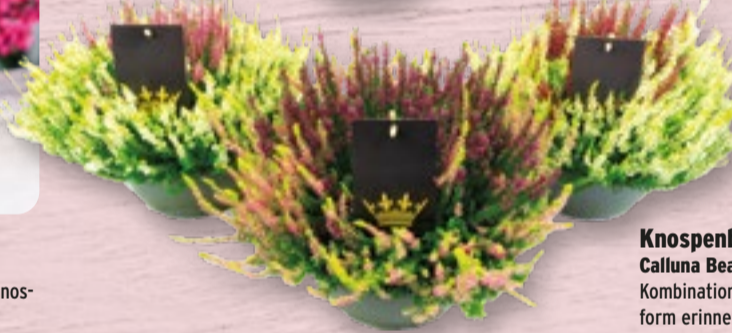

~~10,99~~
8,99

Knospenblüher-Heide „Color Crown“
Calluna Beauty Ladies „Color Crown“
Kombination aus flachwachsender und aufrechter Callune. Die Wuchsform erinnert an eine königliche Krone. Sehr schön als Tischdeko zu verwenden. Zeichnet sich durch lange Haltbarkeit aus. Je Pflanze im 23 cm-Topf
Je Pflanze im 13 cm-Topf: ~~3,99~~ **2,99**