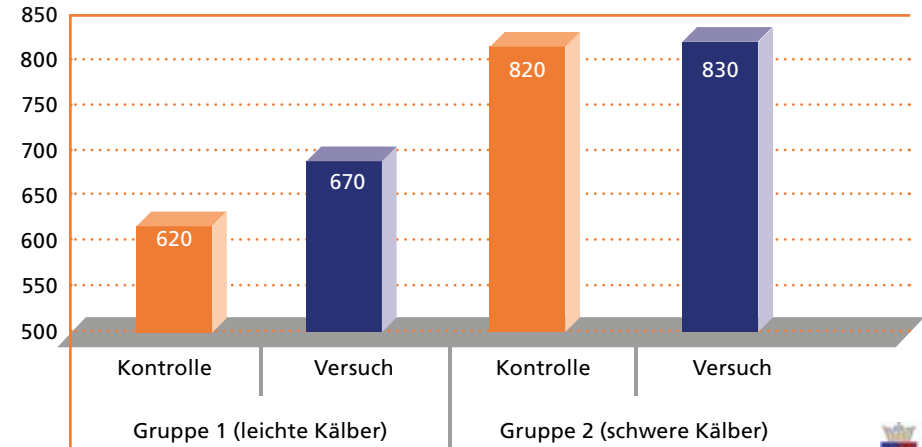

WISSENSCHAFTLICHE STUDIEN BESTÄTIGEN DIE MÖGLICHEN EFFEKTE VON CRYSTALYX®

Tageszunahmen (g) mit CRYSTALYX® Mentholyx

(Prof. Kowalski, Universität Krakau, 2008)