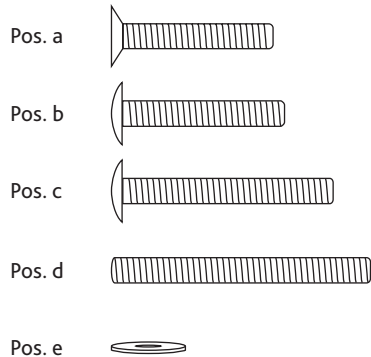

Art.-Nr. / Item No.	Kratzbaum / Scratching Post	Farbe / Colour	Höhe / Height
44664	Zita	weiß / white	147 cm

Pos. Nr. / Pos. No.	Bezeichnung / Description	Abmessung in mm / Measurement in mm	Anzahl / Quantity	Art.-Nr. / Item no.
Pos. 1	Bodenplatte / Bottom plate	640 x 40 x 640	1	44664-10
Pos. 2	Liegeplatte, oval / Lying plate, oval	640 x 20 x 460	1	44664-11
Pos. 3	Liegeplatte, groß, mondformig / Lying plate, large, moonshaped	850 x 20 x 320	1	44664-12
Pos. 4	Liegeplatte, klein, mondformig / Lying plate, small, moonshaped	530 x 20 x 200	1	44664-13
Pos. 5	Liegeplatte für Bettchen / Lying plate for bed	640 x 20 x 460	1	44664-14
Pos. 6	Höhle / Cave	640 x 340 x 460	1	44664-40
Pos. 7	Kissen / Cushion	640 x 460	1	44664-41
Pos. 8	Bettchen / Bed	640 x 80 x 460	1	44664-42
Pos. 9	Stamm, Plüsch / Post, plush	ø 150 x 150	2	44664-30
Pos. 10	Stamm, Plüsch mit Stehbolzen / Post, plush with spacer bolt	ø 150 x 150	2	44664-31
Pos. 11	Stamm, Plüsch / Post, plush	ø 150 x 320	2	44664-32
Pos. 12	Stamm / Post	ø 150 x 320	2	44664-33
Pos. 13	Stamm / Post	ø 150 x 490	2	44664-34
Pos. 14	Stamm / Post	ø 150 x 640	1	44664-35
Pos. a	Senkkopfschraube / Countersunk screw	M8 x 50	2	44664-60
Pos. b	Linsenkopfschraube / Rounded head screw	M8 x 50	4	
Pos. c	Linsenkopfschraube / Rounded head screw	M8 x 60	4	
Pos. d	Gewindeschraube / Thread screw	M8 x 80	5	
Pos. e	Unterlegscheibe / Washer	M8 x 24	4	
Pos. f	Inbus / Allen Key		1	

**D Hinweis**

Dieser Artikel sollte von einer erwachsenen Person aufgebaut werden.  
Bitte den Kratzbaum von oben nach unten aufbauen!  
Bitte überprüfen Sie die Schrauben regelmäßig und ziehen Sie sie wenn nötig nach.  
Sie finden eine französische und italienische Anleitung unter der jeweiligen Artikel-Nummer auf [www.trixie.de](http://www.trixie.de).