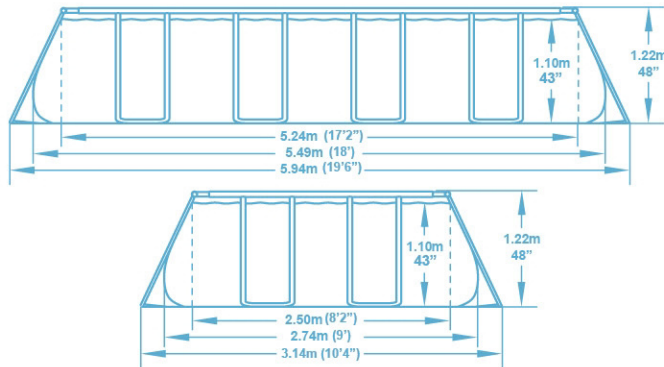

ITEM · Article · Artículo · Artikel · Artikel · Prodotto · Artykuł

56466
 549 x 274 x 122cm
 18' x 9" x 48"
 POWER STEEL™
 112,38kg
 247,75lb

90%
 14,812L
 3,913gal.

FEATURES · Características · Características · Eigenschaften · Kenmerken · Caratteristiche · Cechy

PVC/TRITECH™

INNER MOSAIC PRINT
 Motif intérieur mosaïque
 Estampado interno de mosaico
 Innenverkleidung: mosaikoptik
 Mozaiek Print
 Stampa interna mosaico
 Nadruk wewnętrzny mozaika

Ø 38mm
 Ø 1.50"

INCLUDES · Inclus · Incluye · Inhalt · Bevat · Include · Zawiera