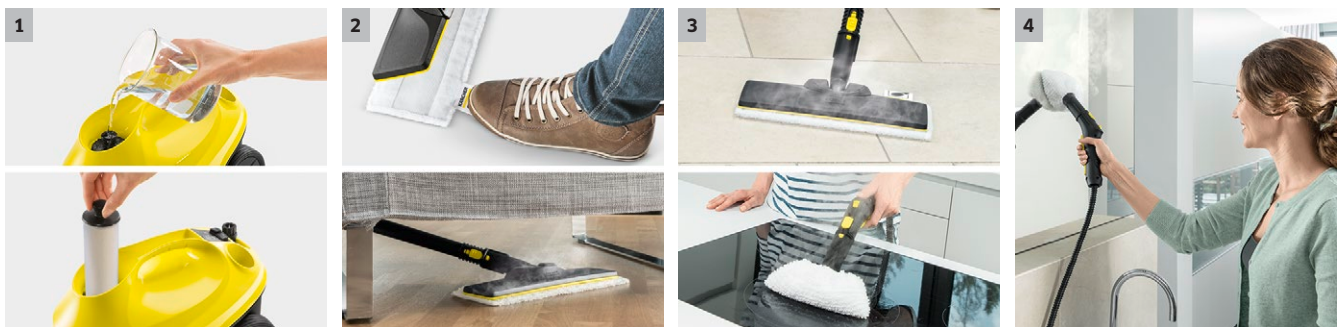

SC 3 EasyFix

Der Dampfreiniger SC 3 EasyFix mit Bodendüse EasyFix und Entkalkungskartusche ermöglicht unterbrechungsfreies Reinigen dank des permanent befüllbaren Wassertanks. Nur 30 Sekunden Aufheizzeit.

1 Nonstop-Dampf und integrierte Entkalkungskartusche

- Der Tank ist jederzeit problemlos befüllbar - für Nonstop-Dampf ohne Arbeitsunterbrechung.
- Dank intelligenter Entkalkungskartusche wird das eingefüllte Wasser völlig automatisch von Kalk befreit.

2 Bodenreinigungsset EasyFix mit flexiblen Gelenk an der Bodendüse und komfortabler Klettfixierung des Bodentuchs

- Optimale Reinigungsergebnisse auf verschiedensten Hartböden im Haushalt dank effizienter Lamellentechnologie.
- Berührungslöser Tuchwechsel ohne Schmutzkontakt und komfortables Anbringen des Bodentuchs dank Klettssystem.

4 Bodentücher und Überzug für die Handdüse aus hochwertiger Mikrofaser

- Für gründliche Reinigungsergebnisse und noch besseres Lösen und Aufnehmen von Schmutz.

SC 3 EasyFix

- Permanent befüllbarer Tank für unterbrechungsfreies Arbeiten
- Schon nach 30 Sekunden einsatzbereit; kein zusätzliches Entkalken dank Entkalkungstechnologie
- Mit Bodenreinigungsset EasyFix