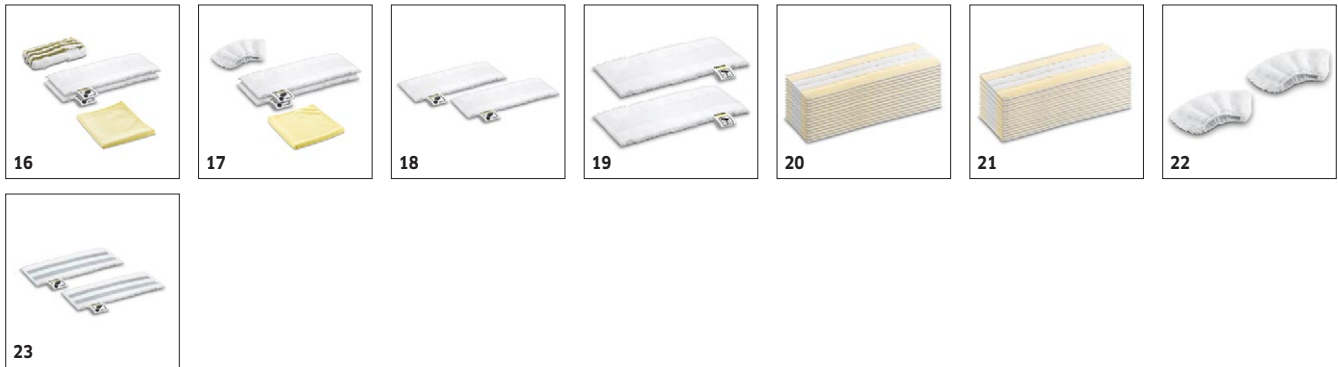

SC 3 EASYFIX 1.513-111.0

		Bestell-Nr.	Menge					Preis	Beschreibung	
Tuchsets										
Mikrofaser-Tuchset Bad	16	2.863-266.0	4 Stück						Das hochwertige Mikrofaser-Tuchset für die Dampfreinigung im Bad enthält zwei Mikrofaser-Bodentücher, einen Mikrofaser-Abrasiveüberzug für die Handdüse und ein Mikrofaser-Poliertuch.	☐
Mikrofaser-Tuchset Küche	17	2.863-265.0	4 Stück						Das Mikrofaser-Tuchset für die Dampfreinigung in der Küche enthält zwei hochwertige Mikrofaser-Bodentücher, einen Mikrofaser-Überzug für die Handdüse und ein Mikrofaser-Edelstahl Tuch.	☐
Mikrofaser-Tuchset für die Bodendüse EasyFix	18	2.863-259.0	2 Stück						Tuchwechsel ohne Schmutzkontakt: die hochwertigen Mikrofaser-Bodentücher EasyFix. Dank Klettsystem einfach und schnell an der Dampfreiniger-Bodendüse EasyFix fixierbar und entfernbar.	☐
Mikrofaser-Tuchset für die Bodendüse EasyFix Mini	19	2.863-296.0	2 Stück						Tuchwechsel ohne Schmutzkontakt: die hochwertigen Mikrofaser-Bodentücher EasyFix Mini. Dank Klettsystem einfach und schnell an der Dampfreiniger-Bodendüse EasyFix Mini fixierbar und entfernbar.	☐
Einwegtuchset EasyFix	20	2.863-299.0	15 Stück						15 Einwegtücher für die Bodendüse EasyFix zur schnellen und hygienischen Reinigung von Hartflächen. Die gelben Klettstreifen ermöglichen eine einfache Tuchfixierung.	☐
Einwegtuchset EasyFix Mini	21	2.863-300.0	15 Stück						15 Einwegtücher für die Bodendüse EasyFix Mini zur schnellen und hygienischen Reinigung von Hartflächen. Die gelben Klettstreifen ermöglichen eine einfache Tuchfixierung.	☐
Mikrofaser-Überzugsset für die Handdüse	22	2.863-270.0	2 Stück						Das Set mit 2 Überzügen für die Handdüse. Die Überzüge bestehen aus hochwertiger Mikrofaser - für beste Schmutzlösung und Schmutzaufnahme.	☐
Abrasive-Tuchset für die Bodendüse EasyFix	23	2.863-309.0	2 Stück						Die Abrasive-Bodentücher EasyFix entfernen auch hartnäckige Flecken von kratzunempfindlichen Steinböden. Das Klettsystem ermöglicht das einfache Anbringen und Entfernen ohne Schmutzkontakt.	☐

■ Im Lieferumfang enthalten. □ Mögliches Zubehör.