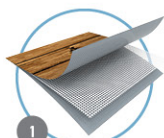

# 561JM

↔ 427 x 107cm - 14' x 42"

🏊 STEEL PRO MAX SPLASHVIEW™ ROUND

📦 57kg - 125.7lbs

90%  
13,030 L  
13.0 m<sup>3</sup>  
3,440 gal.

1 TRITECH™

2 Ø 32MM - Ø 1.25"

3 CLICKCONNECT SYSTEM™

4 REALISTIC PRISMATIC STONE PRINT

5 SPLASHVIEW™

6 DRAIN VALVE  
Vanne de vidange  
Válvula de drenaje  
Ablassventil  
Afvoerventiel  
Valvola di scarico  
Zawór spustowy