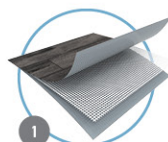

ABOVE GROUND POOLS

Bestway

ITEM · ARTICLE · ARTÍCULO · ARTIKEL · ARTIKEL · PRODOTTO · ARTYKUL

5614Z

↔ 427 x 107cm - 14' x 42"

Ⓜ STEEL PRO MAX™

📦 52.74kg - 116.27lbs

90%

13,030L
3,440gal.

TRITECH™

Ø 32MM - Ø 1.25"

CLICKCONNECT™
SYSTEM

REALISTIC PRISMATIC
STONE PRINT

DRAIN VALVE
Vanne de vidange
Válvula de drenaje
Ablassventil
Afuerventiel
Valvola di scarico
Zawór spustowy

INCLUDES · Inklus · Incluye · Inhalt · Bevat · Include · Zawiera