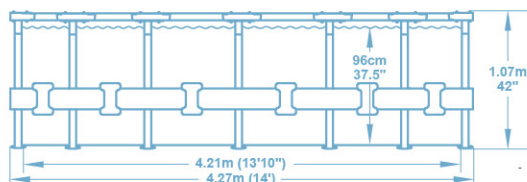

ABOVE GROUND POOLS

Bestway

ITEM · ARTICLE · ARTÍCULO · ARTIKEL · ARTIKEL · PRODOTTO · ARTYKUL

5614Z

↔ 427 x 107cm - 14' x 42"

Ⓜ STEEL PRO MAX™

📦 52.74kg - 116.27lbs

90%

13,030L
3,440gal.

TRITECH™

Ø 32MM - Ø 1.25"

CLICKCONNECT™
SYSTEM

REALISTIC PRISMATIC
STONE PRINT

DRAIN VALVE
Vanne de vidange
Válvula de drenaje
Ablassventil
Afuerventiel
Valvola di scarico
Zawór spustowy

INCLUDES · Inklus · Incluye · Inhalt · Bevat · Include · Zawiera